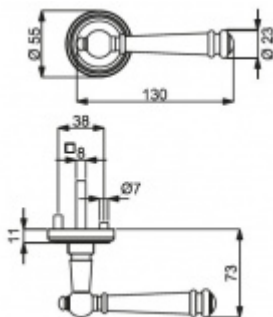

Produktový list

platný k 30. 9. 2024

luxusnikovani.cz
DELIVERED BY EFB