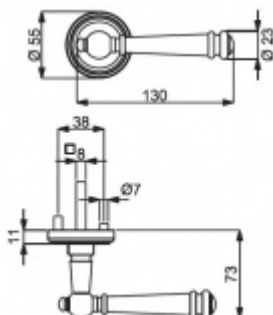

Sada kování obsahuje spojovací materiál a čtyřhran pro tloušťku dveří 38-42 mm.

Větší tloušťka dveří je možná dle zadání. Příplatek cca 100,- Kč / sada

Čtyřhran u WC zamykání má rozměr 8x8 mm.