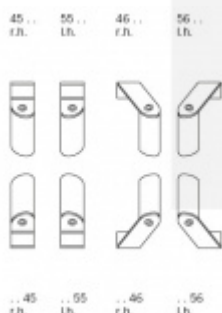

## Dveřní madlo FSB 66 6524 ovál

**FSB**

Madla se vyrábí v nerezí. Koncové úchyty jsou na madlo navařeny ve výrobním závodě a nelze je sejmout.

Rozměr trubky 28 x 40 x 1,5 mm, délka 1500 mm.

Na objednávku lze vyrobit madlo s délkou dle požadavku. Minimálně 1000 mm, maximálně 2100 mm.

Uvedená cena je za kus madla jednostranně včetně zvoleného úchyty.

K madlu je potřeba objednat spojovací materiál v sekci příslušenství.