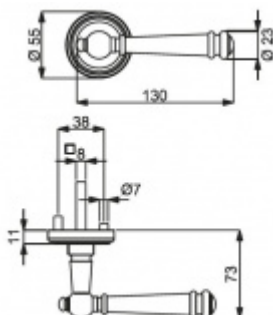

Čtyřhran 9mm

Klika je osazena pevně na rozetě s bajonetovým mechanismem.

Kování je vyrobeno z masivní mosazi s povrchem antik bronz nebo šedá.

Kování je možné použít také pro interiérové dveře s vysokým zatížením ve veřejných objektech.

Sada kování obsahuje spojovací materiál a čtyřhran pro tloušťku dveří 38-42 mm.

Větší tloušťka dveří je možná dle zadání. Příplatek cca 100,- Kč / sada

Čtyřhran u WC zamykání má rozměr 8x8 mm.

**Vaše cena bez DPH**