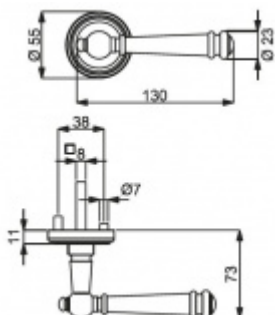

Sada kování pro interiérové dveře v požárním standardu dle EN 1634-2

Čtyřhran 9mm

Klika je osazena pevně na rozetě s bajonetovým mechanismem.

Kování je vyrobeno z masivní mosazi s povrchem antik bronz nebo šedá.

Sada kování obsahuje spojovací materiál a čtyřhran pro tloušťku dveří 38-42 mm.

Větší tloušťka dveří je možná dle zadání. Příplatek cca 100,- Kč / sada

Čtyřhran u WC zamykání má rozměr 8x8 mm.

Vaše cena bez DPH