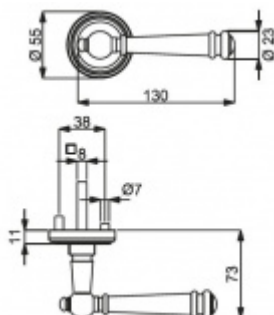

Produktový list

platný k 30. 9. 2024

luxusnikovani.cz
DELIVERED BY EFB