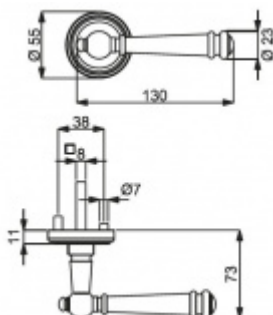

Sada kování pro interiérové dveře v požárním standardu dle EN 1634-2

Čtyřhran 9mm

Klika je osazena pevně na rozetě s bajonetovým mechanismem.

Kování je vyrobeno z masivní mosazi s povrchem antik bronz nebo šedá.

Sada kování obsahuje spojovací materiál a čtyřhran pro tloušťku dveří 38-42 mm.

Větší tloušťka dveří je možná dle zadání. Příplatek cca 100,- Kč / sada

Čtyřhran u WC zamykání má rozměr 8x8 mm.

Vaše cena bez DPH