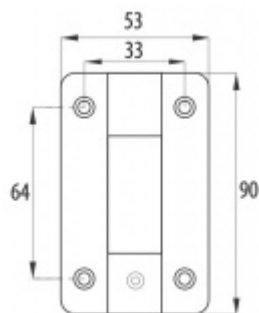

Montáž na plochu

Nerez kartáčovaná

Otevírání dovnitř s pružinou a možností seřízení zavírání

Součástí balení je imbusový klíč a nerezové vruty.

Pant je určen pro lehké dveře nebo jednoduché stavební konstrukce.

Maximální váha dveří 20 kg

Hex key screw
Screw / spring
regulation

Assembly on surface

Vaše cena bez DPH

12,21 €

Vaše cena s DPH

14,78 €

Zobrazit produkt