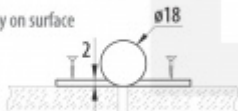

Montáž na plochu

Nerez kartáčovaná

Otevírání dovnitř s pružinou a možností seřízení zavírání

Součástí balení je imbusový klíč a nerezové vruty.

Pant je určen pro lehké dveře nebo jednoduché stavební konstrukce.

Maximální váha dveří 20 kg

Hex key screw
Screw / spring
regulation

Assembly on surface

Vaše cena bez DPH

12,21 €

Vaše cena s DPH

14,78 €

Zobrazit produkt