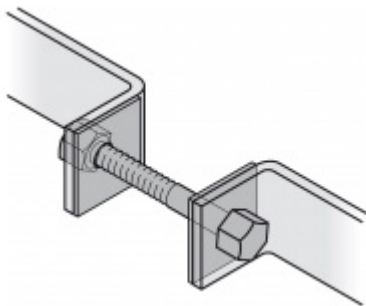

Produktový list

platný k 5. 7. 2024

luxusnikovani.cz
DELIVERED BY EFB

Dveřní madlo FSB 66 6524 ovál Uchycení rovné ..45

FSB

ID produktu: 1517

Madla se vyrábí v nerezí. Koncové úchyty jsou na madlo navařeny ve výrobním závodě a nelze je sejmout.

Rozměr trubky 28 x 40 x 1,5 mm, délka 1500 mm.

Na objednávku lze vyrobit madlo s délkou dle požadavku. Minimálně 1000 mm, maximálně 2100 mm.

Uvedená cena je za kus madla jednostranně včetně zvoleného úchyty.

K madlu je potřeba objednat spojovací materiál v sekci příslušenství.

Vaše cena bez DPH

7 491 Kč

Vaše cena s DPH

9 064,11 Kč

Zobrazit produkt

PŘÍSLUŠENSTVÍ

**Párové propojení madla
05 0585 M8**