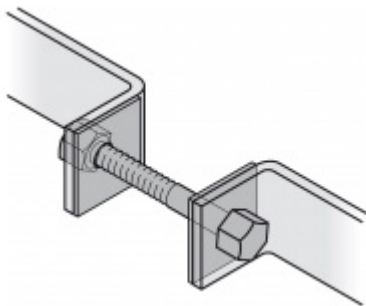

## Dveřní madlo FSB 66 6524 ovál Uchycení pravé ..46

ID produktu: 1518

Madla se vyrábí v nerezí. Koncové úchyty jsou na madlo navařeny ve výrobním závodě a nelze je sejmout.

Rozměr trubky 28 x 40 x 1,5 mm, délka 1500 mm.

Na objednávku lze vyrobit madlo s délkou dle požadavku. Minimálně 1000 mm, maximálně 2100 mm.

Uvedená cena je za kus madla jednostranně včetně zvoleného úchyty.

K madlu je potřeba objednat spojovací materiál v sekci příslušenství.

## PŘÍSLUŠENSTVÍ

**Párové propojení madla  
05 0585 M8**

FSB

---

**OD OD 173 Kč**

Termín bude prověřen u  
dodavatele

**Skryté upevnění madla  
FSB 05 0585 M8**

FSB