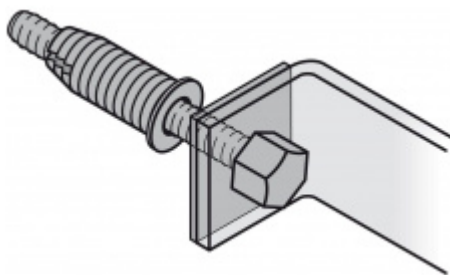

## Dveřní madlo FSB 66 6524 ovál Uchycení pravé ..46

ID produktu: 1518

Madla se vyrábí v nerezí. Koncové úchyty jsou na madlo navařeny ve výrobním závodě a nelze je sejmout.

Rozměr trubky 28 x 40 x 1,5 mm, délka 1500 mm.

## PŘÍSLUŠENSTVÍ

**Párové propojení madla  
05 0585 M8**

FSB

---

**OD OD 173 Kč**

Termín bude prověřen u  
dodavatele

**Skryté upevnění madla  
FSB 05 0585 M8**

FSB