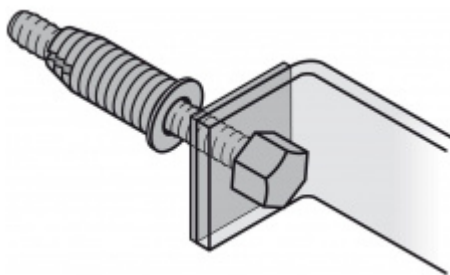

## Dveřní madlo FSB 66 6524 ovál Uchycení levé ..56

**FSB**

ID produktu: 1519

Madla se vyrábí v nerezí. Koncové úchyty jsou na madlo navařeny ve výrobním závodě a nelze je sejmout.

Rozměr trubky 28 x 40 x 1,5 mm, délka 1500 mm.

## PŘÍSLUŠENSTVÍ

**Párové propojení madla  
05 0585 M8**

FSB

---

**OD OD 173 Kč**

Termín bude prověřen u  
dodavatele

**Skryté upevnění madla  
FSB 05 0585 M8**

FSB