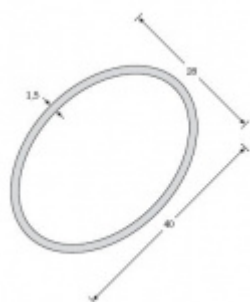

## Dveřní madlo FSB 66 6524 ovál Uchycení levé ..56

**FSB**

ID produktu: 1519

Madla se vyrábí v nerezí. Koncové úchyty jsou na madlo navařeny ve výrobním závodě a nelze je sejmout.

Rozměr trubky 28 x 40 x 1,5 mm, délka 1500 mm.

Na objednávku lze vyrobit madlo s délkou dle požadavku. Minimálně 1000 mm, maximálně 2100 mm.

Uvedená cena je za kus madla jednostranně včetně zvoleného úchyty.

K madlu je potřeba objednat spojovací materiál v sekci příslušenství.