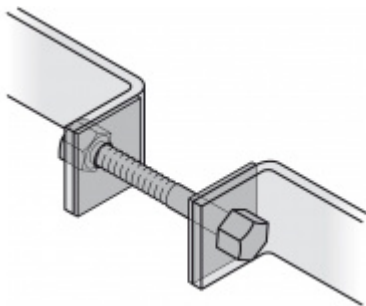

## Dveřní madlo FSB 66 6524 ovál Uchycení levé ..56

**FSB**

ID produktu: 1519

Madla se vyrábí v nerezí. Koncové úchyty jsou na madlo navařeny ve výrobním závodě a nelze je sejmout.

Rozměr trubky 28 x 40 x 1,5 mm, délka 1500 mm.

Na objednávku lze vyrobit madlo s délkou dle požadavku. Minimálně 1000 mm, maximálně 2100 mm.

Uvedená cena je za kus madla jednostranně včetně zvoleného úchyty.

K madlu je potřeba objednat spojovací materiál v sekci příslušenství.

## PŘÍSLUŠENSTVÍ

**Párové propojení madla  
05 0585 M8**

FSB

---

**OD OD 173 Kč**

Termín bude prověřen u  
dodavatele

**Skryté upevnění madla  
FSB 05 0585 M8**

FSB