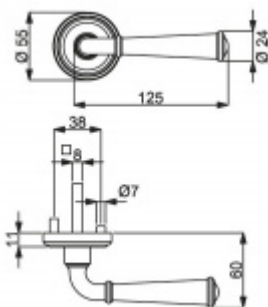

Produktový list

platný k 1. 7. 2024

luxusnikovani.cz
DELIVERED BY EFB