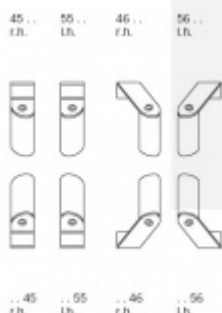

## Dveřní madlo FSB 66 6524 ovál Uchycení levé ..56

**FSB**

ID produktu: 1519

Madla se vyrábí v nerezí. Koncové úchyty jsou na madlo navařeny ve výrobním závodě a nelze je sejmout.

Rozměr trubky 28 x 40 x 1,5 mm, délka 1500 mm.

Na objednávku lze vyrobit madlo s délkou dle požadavku. Minimálně 1000 mm, maximálně 2100 mm.

Uvedená cena je za kus madla jednostranně včetně zvoleného úchyty.

K madlu je potřeba objednat spojovací materiál v sekci příslušenství.