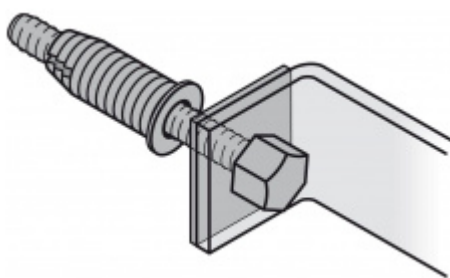

## Dveřní madlo FSB 66 6524 ovál Uchycení levé ..56

**FSB**

ID produktu: 1519

Madla se vyrábí v nerezí. Koncové úchyty jsou na madlo navařeny ve výrobním závodě a nelze je sejmout.

Rozměr trubky 28 x 40 x 1,5 mm, délka 1500 mm.

## PŘÍSLUŠENSTVÍ

**Párové propojení madla  
05 0585 M8**

FSB

---

**OD OD 7,36 €**

Termín bude prověřen u  
dodavatele

**Skryté upevnění madla  
FSB 05 0585 M8**

FSB