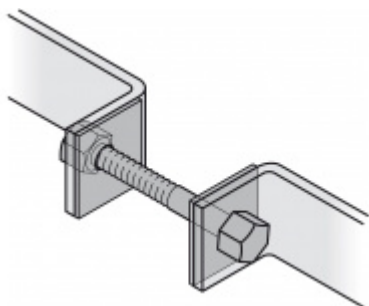

## Dveřní madlo FSB 66 6524 ovál Uchycení levé ..56

**FSB**

ID produktu: 1519

Madla se vyrábí v nerezí. Koncové úchyty jsou na madlo navařeny ve výrobním závodě a nelze je sejmout.

Rozměr trubky 28 x 40 x 1,5 mm, délka 1500 mm.

Na objednávku lze vyrobit madlo s délkou dle požadavku. Minimálně 1000 mm, maximálně 2100 mm.

Uvedená cena je za kus madla jednostranně včetně zvoleného úchyty.

K madlu je potřeba objednat spojovací materiál v sekci příslušenství.

## PŘÍSLUŠENSTVÍ

**Párové propojení madla  
05 0585 M8**

FSB

---

**OD OD 7,36 €**

Termín bude prověřen u  
dodavatele

**Skryté upevnění madla  
FSB 05 0585 M8**

FSB