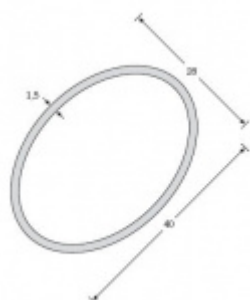

Produktový list

platný k 5. 7. 2024

luxusnikovani.cz
DELIVERED BY EFB

Dveřní madlo FSB 66 6524 ovál Uchycení levé ..55

FSB

ID produktu: 1520

Madla se vyrábí v nerezí. Koncové úchyty jsou na madlo navařeny ve výrobním závodě a nelze je sejmout.

Rozměr trubky 28 x 40 x 1,5 mm, délka 1500 mm.

Na objednávku lze vyrobit madlo s délkou dle požadavku. Minimálně 1000 mm, maximálně 2100 mm.

Uvedená cena je za kus madla jednostranně včetně zvoleného úchyty.