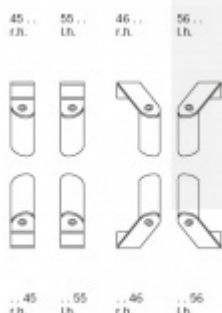

Produktový list

platný k 5. 7. 2024

luxusnikovani.cz
DELIVERED BY EFB

Dveřní madlo FSB 66 6524 ovál Uchycení levé ..55

FSB

ID produktu: 1520

Madla se vyrábí v nerezí. Koncové úchyty jsou na madlo navařeny ve výrobním závodě a nelze je sejmout.

Rozměr trubky 28 x 40 x 1,5 mm, délka 1500 mm.

Na objednávku lze vyrobit madlo s délkou dle požadavku. Minimálně 1000 mm, maximálně 2100 mm.

Uvedená cena je za kus madla jednostranně včetně zvoleného úchyty.