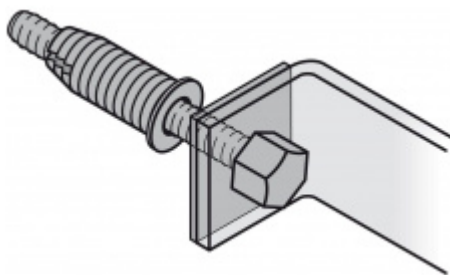

**Skryté upevnění madla
FSB 05 0585 M8**

FSB

OD 866 Kč

Termín bude prověřen u
dodavatele