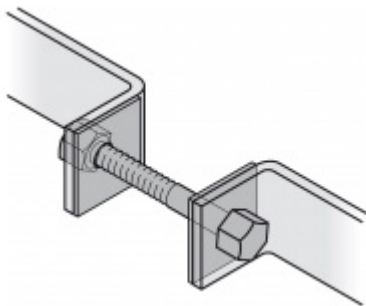

Produktový list

platný k 5. 7. 2024

luxusnikovani.cz
DELIVERED BY EFB

Dveřní madlo FSB 66 6524 ovál Uchycení levé ..55

FSB

ID produktu: 1520

Madla se vyrábí v nerezí. Koncové úchyty jsou na madlo navařeny ve výrobním závodě a nelze je sejmout.

Rozměr trubky 28 x 40 x 1,5 mm, délka 1500 mm.

Na objednávku lze vyrobit madlo s délkou dle požadavku. Minimálně 1000 mm, maximálně 2100 mm.

Uvedená cena je za kus madla jednostranně včetně zvoleného úchyty.

K madlu je potřeba objednat spojovací materiál v sekci příslušenství.

Vaše cena bez DPH

7 491 Kč

Vaše cena s DPH

9 064,11 Kč

Zobrazit produkt

PŘÍSLUŠENSTVÍ

**Párové propojení madla
05 0585 M8**