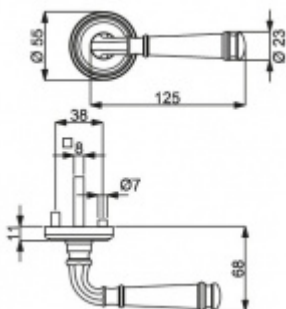

Produktový list

platný k 8. 7. 2024

luxusnikovani.cz
DELIVERED BY EFB

Súdmetall Montana-R mosaz leštěná, požární Klika/koule - levá, Klasický design

ID produktu: 15214

PLU: 32.56.4630FS

Sada kování pro interiérové dveře v požárním standardu dle EN 1634-2

Čtyřhran 9mm

Klika je osazena pevně na rozetě s bajonetovým mechanismem.

Kování je vyrobeno z masivní mosazi s lesklým povrchem.

Kování je možné použít také pro interiérové dveře s vysokým zatížením ve veřejných objektech.

Sada kování obsahuje spojovací materiál a čtyřhran pro tloušťku dveří 38-42 mm.

Větší tloušťka dveří je možná dle zadání. Příplatek cca 100,- Kč / sada

Čtyřhran u WC zamykání má rozměr 8x8 mm.

Vaše cena bez DPH