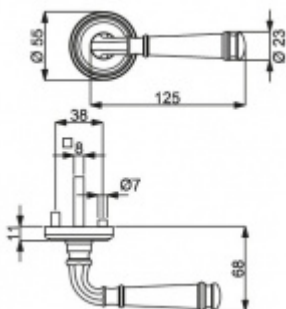

## Súdmetall Montana-R mosaz leštěná, požární Klika/koule - pravá, Klasický design

ID produktu: 15215

PLU: 32.56.4620FS

Sada kování pro interiérové dveře v požárním standardu dle EN 1634-2

Čtyřhran 9mm

Klika je osazena pevně na rozetě s bajonetovým mechanismem.

Sada kování obsahuje spojovací materiál a čtyřhran pro tloušťku dveří 38-42 mm.

Větší tloušťka dveří je možná dle zadání. Příplatek cca 100,- Kč / sada

Čtyřhran u WC zamykání má rozměr 8x8 mm.

Vaše cena bez DPH