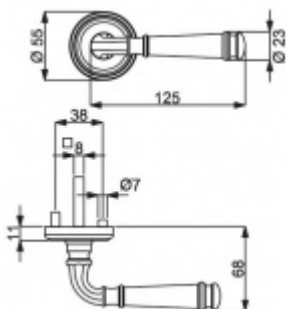

## Súdmetall Montana-R mosaz leštěná, požární klika / klika, Klasický design

ID produktu: 15216

PLU: 32.56.4610FS

Sada kování pro interiérové dveře v požárním standardu dle EN 1634-2

Čtyřhran 9mm

Klika je osazena pevně na rozetě s bajonetovým mechanismem.

Sada kování obsahuje spojovací materiál a čtyřhran pro tloušťku dveří 38-42 mm.

Větší tloušťka dveří je možná dle zadání. Příplatek cca 100,- Kč / sada

Čtyřhran u WC zamykání má rozměr 8x8 mm.

**Vaše cena bez DPH**