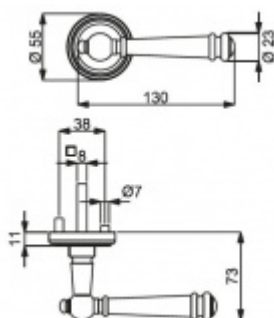

Produktový list

platný k 30. 9. 2024

luxusnikovani.cz
DELIVERED BY EFB