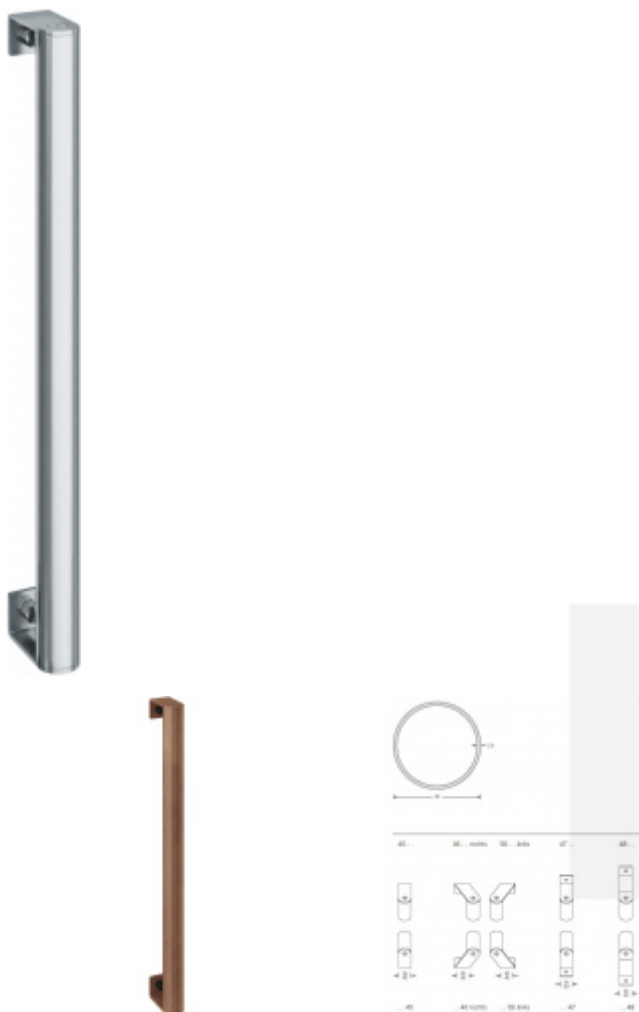

Produktový list

platný k 5. 7. 2024

luxusnikovani.cz
DELIVERED BY EFB

Dveřní madlo FSB 66 6522

FSB

Madla se vyrábí v nerezí a bronzu s patinou. Koncové úchyty jsou na madlo navařeny ve výrobním závodě a nelze je sejmout.

Rozměr trubky 35 x 2,5 mm, délka 1500 mm.

Na objednávku lze vyrobit madlo s délkou dle požadavku. Minimálně 1000 mm, maximálně 2100 mm.

Uvedená cena je za kus madla jednostranně včetně zvoleného úchyty.

K madlu je potřeba objednat spojovací materiál v sekci příslušenství.

Nerez kartáčovaná

[Dveřní madlo FSB 66 6522](#)

[Nerez kartáčovaná, Uchytení levé ..56](#)

DETAIL

Termín bude prověřen u dodavatele

283,66 € bez DPH

343,23 € s DPH

[Dveřní madlo FSB 66 6522](#)

[Nerez kartáčovaná, Uchytení pravé ..46](#)

DETAIL

Termín bude prověřen u dodavatele

283,66 € bez DPH

343,23 € s DPH

[Dveřní madlo FSB 66 6522](#)

[Nerez kartáčovaná, Uchytení rovné ..45](#)

DETAIL

Termín bude prověřen u dodavatele

283,66 € bez DPH

343,23 € s DPH

Bronz masivní s patinou

[Dveřní madlo FSB 66 6522](#)

[Bronz masivní s patinou, Uchytení pravé ..46](#)

DETAIL

Termín bude prověřen u dodavatele

1 366,17 € bez DPH

1 653,07 € s DPH

[Dveřní madlo FSB 66 6522](#)

[Bronz masivní s patinou, Uchytení levé ..56](#)

DETAIL

Termín bude prověřen u dodavatele

1 366,17 € bez DPH

1 653,07 € s DPH

[Dveřní madlo FSB 66 6522](#)

[Bronz masivní s patinou, Uchytení rovné ..45](#)

DETAIL

Termín bude prověřen u dodavatele

1 366,17 € bez DPH

1 653,07 € s DPH