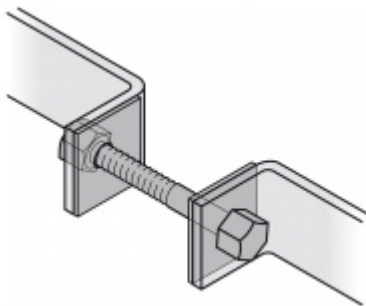

Produktový list

platný k 6. 10. 2024

luxusnikovani.cz
DELIVERED BY EFB

Dveřní madlo FSB 66 6522 Nerez kartáčovaná, Uchycení rovné ..45

FSB

ID produktu: 1522

Madla se vyrábí v nerezí a bronzu s patinou. Koncové úchyty jsou na madlo navařeny ve výrobním závodě a nelze je sejmout.

Rozměr trubky 35 x 2,5 mm, délka 1500 mm.

Na objednávku lze vyrobit madlo s délkou dle požadavku. Minimálně 1000 mm, maximálně 2100 mm.

Uvedená cena je za kus madla jednostranně včetně zvoleného úchyty.

K madlu je potřeba objednat spojovací materiál v sekci příslušenství.

Vaše cena bez DPH

6 666 Kč

Vaše cena s DPH

8 065,86 Kč

[Zobrazit produkt](#)

PŘÍSLUŠENSTVÍ

**Párové propojení madla
05 0585 M8**