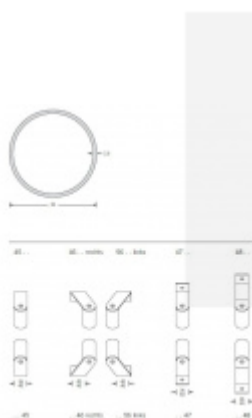

Produktový list

platný k 6. 10. 2024

luxusnikovani.cz
DELIVERED BY EFB

Dveřní madlo FSB 66 6522 Nerez kartáčovaná, Uchycení rovné ..45

FSB

ID produktu: 1522

Madla se vyrábí v nerezí a bronzu s patinou. Koncové úchyty jsou na madlo navařeny ve výrobním závodě a nelze je sejmout.

Rozměr trubky 35 x 2,5 mm, délka 1500 mm.

Na objednávku lze vyrobit madlo s délkou dle požadavku. Minimálně 1000 mm, maximálně 2100 mm.

Uvedená cena je za kus madla jednostranně včetně zvoleného úchyty.