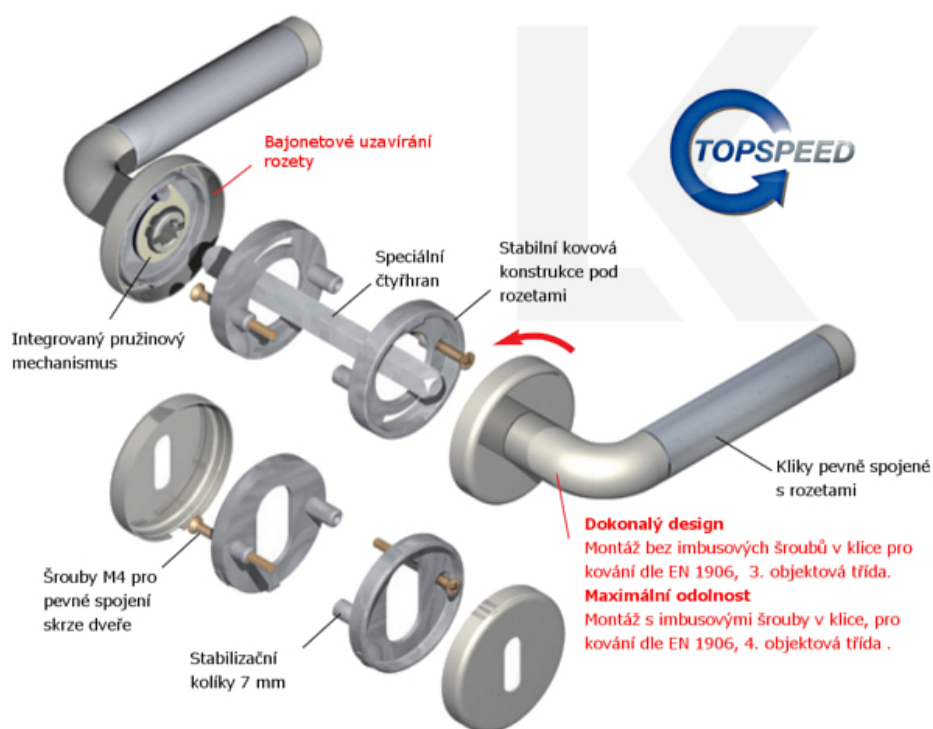

TECHNICKÉ DETAILY