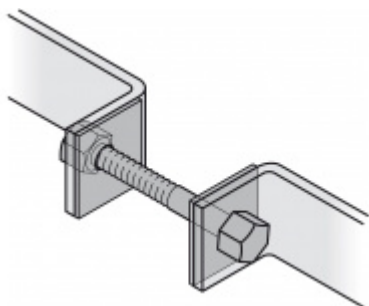

Produktový list

platný k 8. 7. 2024

luxusnikovani.cz
DELIVERED BY EFB

Dveřní madlo FSB 66 6522 Nerez kartáčovaná, Uchycení rovné ..45

FSB

ID produktu: 1522

Madla se vyrábí v nerezí a bronzu s patinou. Koncové úchyty jsou na madlo navařeny ve výrobním závodě a nelze je sejmout.

Rozměr trubky 35 x 2,5 mm, délka 1500 mm.

Na objednávku lze vyrobit madlo s délkou dle požadavku. Minimálně 1000 mm, maximálně 2100 mm.

Uvedená cena je za kus madla jednostranně včetně zvoleného úchyty.

K madlu je potřeba objednat spojovací materiál v sekci příslušenství.

Vaše cena bez DPH

283,66 €

Vaše cena s DPH

343,23 €

[Zobrazit produkt](#)

PŘÍSLUŠENSTVÍ

**Párové propojení madla
05 0585 M8**