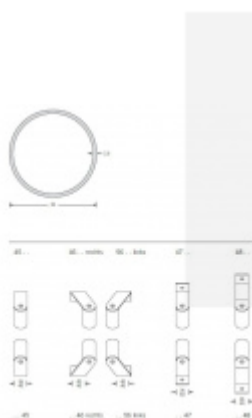

Produktový list

platný k 8. 7. 2024

luxusnikovani.cz
DELIVERED BY EFB

Dveřní madlo FSB 66 6522 Nerez kartáčovaná, Uchycení rovné ..45

FSB

ID produktu: 1522

Madla se vyrábí v nerezí a bronzu s patinou. Koncové úchyty jsou na madlo navařeny ve výrobním závodě a nelze je sejmout.

Rozměr trubky 35 x 2,5 mm, délka 1500 mm.

Na objednávku lze vyrobit madlo s délkou dle požadavku. Minimálně 1000 mm, maximálně 2100 mm.

Uvedená cena je za kus madla jednostranně včetně zvoleného úchyty.