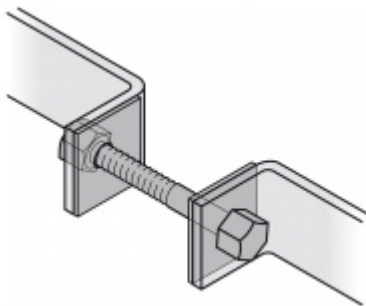

## Dveřní madlo FSB 66 6522 Nerez kartáčovaná, Uchycení pravé ..46

**FSB**

ID produktu: 1523

Madla se vyrábí v nerezí a bronzu s patinou. Koncové úchyty jsou na madlo navařeny ve výrobním závodě a nelze je sejmout.

Rozměr trubky 35 x 2,5 mm, délka 1500 mm.

Na objednávku lze vyrobit madlo s délkou dle požadavku. Minimálně 1000 mm, maximálně 2100 mm.

Uvedená cena je za kus madla jednostranně včetně zvoleného úchyty.

K madlu je potřeba objednat spojovací materiál v sekci příslušenství.

**Vaše cena bez DPH**

**6 666 Kč**

Vaše cena s DPH

8 065,86 Kč

[Zobrazit produkt](#)

## PŘÍSLUŠENSTVÍ

**Párové propojení madla  
05 0585 M8**

FSB

---

**OD OD 173 Kč**

Termín bude prověřen u  
dodavatele

**Skryté upevnění madla  
FSB 05 0585 M8**

FSB