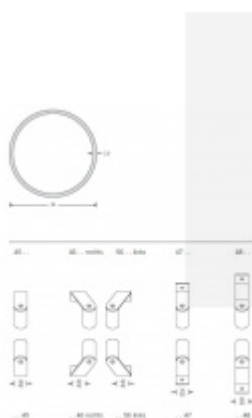

Produktový list

platný k 8. 7. 2024

luxusnikovani.cz
DELIVERED BY EFB

Dveřní madlo FSB 66 6522 Nerez kartáčovaná, Uchycení pravé ..46

FSB

ID produktu: 1523

Madla se vyrábí v nerezí a bronzu s patinou. Koncové úchyty jsou na madlo navařeny ve výrobním závodě a nelze je sejmout.

Rozměr trubky 35 x 2,5 mm, délka 1500 mm.

Na objednávku lze vyrobit madlo s délkou dle požadavku. Minimálně 1000 mm, maximálně 2100 mm.

Uvedená cena je za kus madla jednostranně včetně zvoleného úchyty.