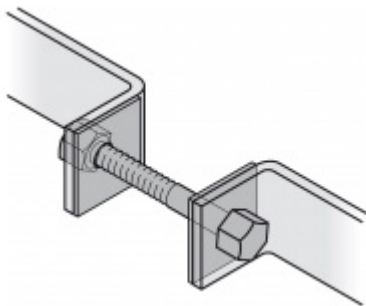

Produktový list

platný k 8. 7. 2024

luxusnikovani.cz
DELIVERED BY EFB

Dveřní madlo FSB 66 6522 Nerez kartáčovaná, Uchycení pravé ..46

FSB

ID produktu: 1523

Madla se vyrábí v nerezí a bronzu s patinou. Koncové úchyty jsou na madlo navařeny ve výrobním závodě a nelze je sejmout.

Rozměr trubky 35 x 2,5 mm, délka 1500 mm.

Na objednávku lze vyrobit madlo s délkou dle požadavku. Minimálně 1000 mm, maximálně 2100 mm.

Uvedená cena je za kus madla jednostranně včetně zvoleného úchyty.

K madlu je potřeba objednat spojovací materiál v sekci příslušenství.

Vaše cena bez DPH

283,66 €

Vaše cena s DPH

343,23 €

Zobrazit produkt

PŘÍSLUŠENSTVÍ

**Párové propojení madla
05 0585 M8**