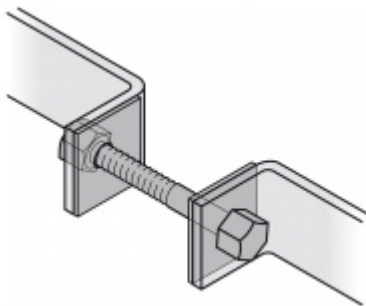

Produktový list

platný k 6. 10. 2024

luxusnikovani.cz
DELIVERED BY EFB

Dveřní madlo FSB 66 6522 Nerez kartáčovaná, Uchycení levé ..56

FSB

ID produktu: 1524

Madla se vyrábí v nerezí a bronzu s patinou. Koncové úchyty jsou na madlo navařeny ve výrobním závodě a nelze je sejmout.

Rozměr trubky 35 x 2,5 mm, délka 1500 mm.

Na objednávku lze vyrobit madlo s délkou dle požadavku. Minimálně 1000 mm, maximálně 2100 mm.

Uvedená cena je za kus madla jednostranně včetně zvoleného úchyty.

K madlu je potřeba objednat spojovací materiál v sekci příslušenství.

Vaše cena bez DPH

6 666 Kč

Vaše cena s DPH

8 065,86 Kč

[Zobrazit produkt](#)

PŘÍSLUŠENSTVÍ

**Párové propojení madla
05 0585 M8**