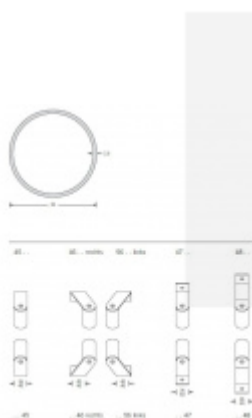

Produktový list

platný k 6. 10. 2024

luxusnikovani.cz
DELIVERED BY EFB

Dveřní madlo FSB 66 6522 Nerez kartáčovaná, Uchycení levé ..56

FSB

ID produktu: 1524

Madla se vyrábí v nerezí a bronzu s patinou. Koncové úchyty jsou na madlo navařeny ve výrobním závodě a nelze je sejmout.

Rozměr trubky 35 x 2,5 mm, délka 1500 mm.

Na objednávku lze vyrobit madlo s délkou dle požadavku. Minimálně 1000 mm, maximálně 2100 mm.

Uvedená cena je za kus madla jednostranně včetně zvoleného úchyty.