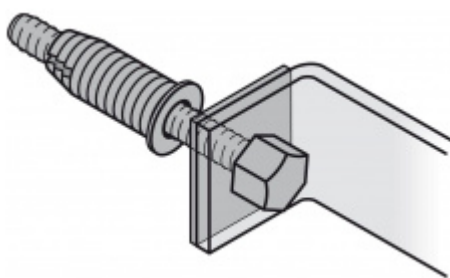

Rozměr trubky 35 x 2,5 mm, délka 1500 mm.

Na objednávku lze vyrobit madlo s délkou dle požadavku. Minimálně 1000 mm, maximálně 2100 mm.

Uvedená cena je za kus madla jednostranně včetně zvoleného úchyty.

## PŘÍSLUŠENSTVÍ

**Párové propojení madla  
05 0585 M8**

FSB

---

**OD OD 7,36 €**

Termín bude prověřen u  
dodavatele

**Skryté upevnění madla  
FSB 05 0585 M8**

FSB