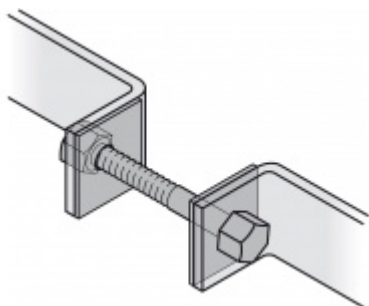

Rozměr trubky 35 x 2,5 mm, délka 1500 mm.

Na objednávku lze vyrobit madlo s délkou dle požadavku. Minimálně 1000 mm, maximálně 2100 mm.

Uvedená cena je za kus madla jednostranně včetně zvoleného úchyty.

K madlu je potřeba objednat spojovací materiál v sekci příslušenství.

**Vaše cena bez DPH**

**283,66 €**

Vaše cena s DPH

343,23 €

[Zobrazit produkt](#)

## PŘÍSLUŠENSTVÍ

**Párové propojení madla  
05 0585 M8**

FSB

---

**OD OD 7,36 €**

Termín bude prověřen u  
dodavatele

**Skryté upevnění madla  
FSB 05 0585 M8**

FSB