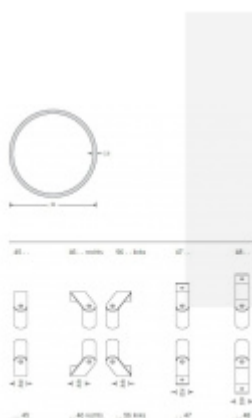

## Dveřní madlo FSB 66 6522 Nerez kartáčovaná, Uchycení levé ..56

**FSB**

ID produktu: 1524

Madla se vyrábí v nerezí a bronzu s patinou. Koncové úchyty jsou na madlo navařeny ve výrobním závodě a nelze je sejmout.

Rozměr trubky 35 x 2,5 mm, délka 1500 mm.

Na objednávku lze vyrobit madlo s délkou dle požadavku. Minimálně 1000 mm, maximálně 2100 mm.

Uvedená cena je za kus madla jednostranně včetně zvoleného úchyty.