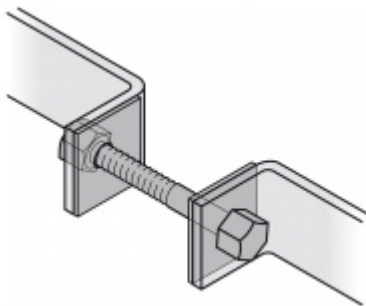

## Dveřní madlo FSB 66 6522 Bronz masivní s patinou, Uchycení rovné ..45

**FSB**

ID produktu: 1525

Madla se vyrábí v nerezí a bronzu s patinou. Koncové úchyty jsou na madlo navařeny ve výrobním závodě a nelze je sejmout.

Rozměr trubky 35 x 2,5 mm, délka 1500 mm.

Na objednávku lze vyrobit madlo s délkou dle požadavku. Minimálně 1000 mm, maximálně 2100 mm.

Uvedená cena je za kus madla jednostranně včetně zvoleného úchyty.

K madlu je potřeba objednat spojovací materiál v sekci příslušenství.

**Vaše cena bez DPH**

**32 105 Kč**

Vaše cena s DPH

38 847,06 Kč

Zobrazit produkt

## PŘÍSLUŠENSTVÍ

**Párové propojení madla  
05 0585 M8**

FSB

---

**OD OD 173 Kč**

Termín bude prověřen u  
dodavatele

**Skryté upevnění madla  
FSB 05 0585 M8**

FSB