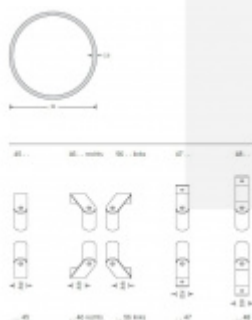

## Dveřní madlo FSB 66 6522 Bronz masivní s patinou, Uchycení rovné ..45

**FSB**

ID produktu: 1525

Madla se vyrábí v nerezí a bronzu s patinou. Koncové úchyty jsou na madlo navařeny ve výrobním závodě a nelze je sejmout.

Rozměr trubky 35 x 2,5 mm, délka 1500 mm.

Na objednávku lze vyrobit madlo s délkou dle požadavku. Minimálně 1000 mm, maximálně 2100 mm.

Uvedená cena je za kus madla jednostranně včetně zvoleného úchyty.