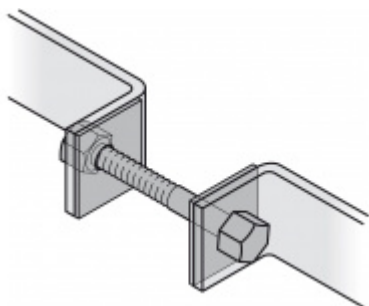

Dveřní madlo FSB 66 6522 Bronz masivní s patinou, Uchycení rovné ..45

FSB

ID produktu: 1525

Madla se vyrábí v nerezí a bronzu s patinou. Koncové úchyty jsou na madlo navařeny ve výrobním závodě a nelze je sejmout.

Rozměr trubky 35 x 2,5 mm, délka 1500 mm.

Na objednávku lze vyrobit madlo s délkou dle požadavku. Minimálně 1000 mm, maximálně 2100 mm.

Uvedená cena je za kus madla jednostranně včetně zvoleného úchyty.

K madlu je potřeba objednat spojovací materiál v sekci příslušenství.

Vaše cena bez DPH

1 366,17 €

Vaše cena s DPH

1 653,07 €

Zobrazit produkt

PŘÍSLUŠENSTVÍ

**Párové propojení madla
05 0585 M8**