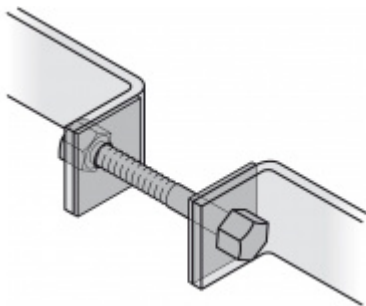

## Dveřní madlo FSB 66 6522 Bronz masivní s patinou, Uchycení pravé ..46

**FSB**

ID produktu: 1526

Madla se vyrábí v nerezí a bronz s patinou. Koncové úchyty jsou na madlo navařeny ve výrobním závodě a nelze je sejmut.

Rozměr trubky 35 x 2,5 mm, délka 1500 mm.

Na objednávku lze vyrobit madlo s délkou dle požadavku. Minimálně 1000 mm, maximálně 2100 mm.

Uvedená cena je za kus madla jednostranně včetně zvoleného úchyty.

K madlu je potřeba objednat spojovací materiál v sekci příslušenství.

**Vaše cena bez DPH**

**32 105 Kč**

Vaše cena s DPH

38 847,06 Kč

Zobrazit produkt

## PŘÍSLUŠENSTVÍ

**Párové propojení madla  
05 0585 M8**

FSB

---

**OD OD 173 Kč**

Termín bude prověřen u  
dodavatele

**Skryté upevnění madla  
FSB 05 0585 M8**

FSB