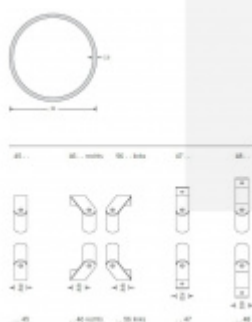

Produktový list

platný k 8. 7. 2024

luxusnikovani.cz
DELIVERED BY EFB

Dveřní madlo FSB 66 6522 Bronz masivní s patinou, Uchycení pravé ..46

FSB

ID produktu: 1526

Madla se vyrábí v nerezí a bronz s patinou. Koncové úchyty jsou na madlo navařeny ve výrobním závodě a nelze je sejmout.

Rozměr trubky 35 x 2,5 mm, délka 1500 mm.

Na objednávku lze vyrobit madlo s délkou dle požadavku. Minimálně 1000 mm, maximálně 2100 mm.

Uvedená cena je za kus madla jednostranně včetně zvoleného úchyty.