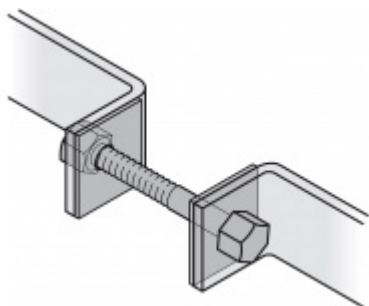

Rozměr trubky 35 x 2,5 mm, délka 1500 mm.

Na objednávku lze vyrobit madlo s délkou dle požadavku. Minimálně 1000 mm, maximálně 2100 mm.

Uvedená cena je za kus madla jednostranně včetně zvoleného úchyty.

K madlu je potřeba objednat spojovací materiál v sekci příslušenství.

Vaše cena bez DPH

1 366,17 €

Vaše cena s DPH

1 653,07 €

Zobrazit produkt

PŘÍSLUŠENSTVÍ

**Párové propojení madla
05 0585 M8**