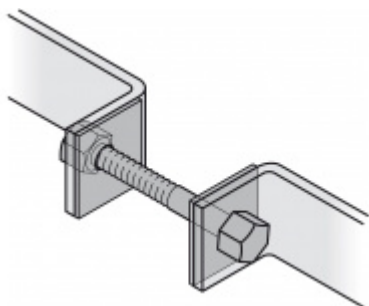

Rozměr trubky 35 x 2,5 mm, délka 1500 mm.

Na objednávku lze vyrobit madlo s délkou dle požadavku. Minimálně 1000 mm, maximálně 2100 mm.

Uvedená cena je za kus madla jednostranně včetně zvoleného úchyty.

K madlu je potřeba objednat spojovací materiál v sekci příslušenství.

**Vaše cena bez DPH**

**32 105 Kč**

Vaše cena s DPH

38 847,06 Kč

Zobrazit produkt

## PŘÍSLUŠENSTVÍ

**Párové propojení madla  
05 0585 M8**

**FSB**

---

**OD OD 173 Kč**

Termín bude prověřen u  
dodavatele

**Skryté upevnění madla  
FSB 05 0585 M8**

**FSB**