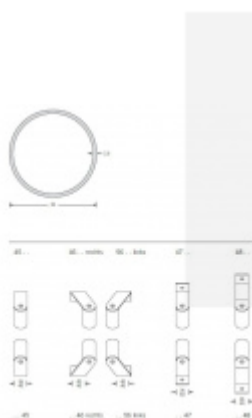

Produktový list

platný k 8. 7. 2024

luxusnikovani.cz
DELIVERED BY EFB

Dveřní madlo FSB 66 6522 Bronz masivní s patinou, Uchycení levé ..56

FSB

ID produktu: 1527

Madla se vyrábí v nerezí a bronzu s patinou. Koncové úchyty jsou na madlo navařeny ve výrobním závodě a nelze je sejmout.

Rozměr trubky 35 x 2,5 mm, délka 1500 mm.

Na objednávku lze vyrobit madlo s délkou dle požadavku. Minimálně 1000 mm, maximálně 2100 mm.

Uvedená cena je za kus madla jednostranně včetně zvoleného úchyty.