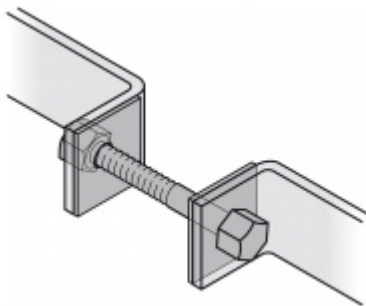

Rozměr trubky 35 x 2,5 mm, délka 1500 mm.

Na objednávku lze vyrobit madlo s délkou dle požadavku. Minimálně 1000 mm, maximálně 2100 mm.

Uvedená cena je za kus madla jednostranně včetně zvoleného úchyty.

K madlu je potřeba objednat spojovací materiál v sekci příslušenství.

Vaše cena bez DPH

1 366,17 €

Vaše cena s DPH

1 653,07 €

Zobrazit produkt

PŘÍSLUŠENSTVÍ

**Párové propojení madla
05 0585 M8**