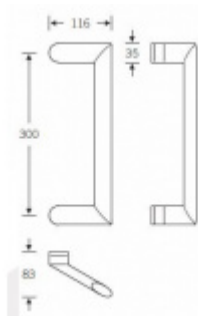

Produktový list

platný k 30. 9. 2024

luxusnikovani.cz
DELIVERED BY EFB

Dveřní madlo FSB 66 6535

FSB

Design: Hartmut Weise

Madlo se vyrábí v hliníku, nerezí a nebo bronzu

Oválný tvar 35 x 17,5 mm

Uvedená cena je za kus madla jednostranně

K madlu je potřeba objednat spojovací materiál v sekci příslušenství

Eloxovaný hliník

[Dveřní madlo FSB 66 6535](#)
[Eloxovaný hliník](#)

DETAIL

2 ks **219,7 € bez DPH**
265,84 € s DPH