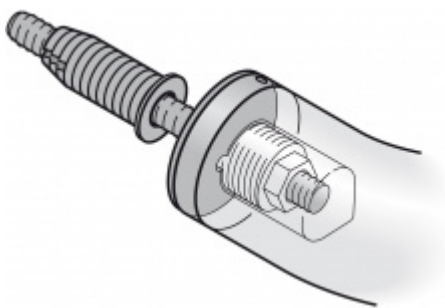

2 ks

Zobrazit produkt

PŘÍSLUŠENSTVÍ

**Párové propojení madla
05 0580 M8**

FSB

OD OD 3,36 €

Termín bude prověřen u
dodavatele

**Skryté upevnění madla
FSB 05 0580 M8**