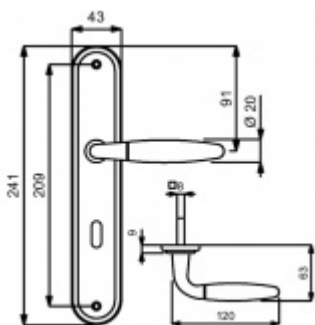

Produktový list

platný k 1. 7. 2024

luxusnikovani.cz
DELIVERED BY EFB

Štítkové kování Südmetail Raphael-LS, Variostar

Materiál mosaz

3. třída dle EN 1906

Rozteč 72 mm - obyčejný klíč, vložka

Rozteč 78 mm - WC uzamykání (vhodné pro zámek SSF serie 22)