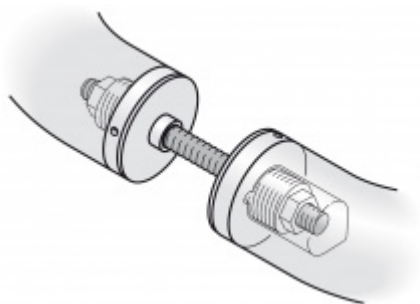

Produktový list

platný k 5. 7. 2024

luxusnikovani.cz
DELIVERED BY EFB

Dveřní madlo FSB 66 6538 Nerez kartáčovaná

FSB

ID produktu: 1555

Design: Hartmut Weise

Madlo se vyrábí v nerezí a nebo bronzu

Oválný tvar 39 x 20 mm

Uvedená cena je za kus madla jednostranně

K madlu je potřeba objednat spojovací materiál v sekci příslušenství

Vaše cena bez DPH

Vaše cena s DPH

8 514 Kč

10 301,94 Kč

[Zobrazit produkt](#)

PŘÍSLUŠENSTVÍ

**Párové propojení madla
05 0580 M8**

FSB

OD OD 79 Kč

Termín bude prověřen u
dodavatele

**Skryté upevnění madla
FSB 05 0580 M8**

FSB

OD OD 588 Kč