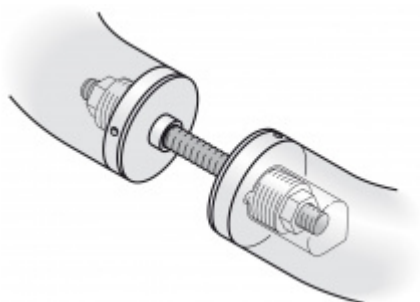

## Dveřní madlo FSB 66 6538 Nerez kartáčovaná

**FSB**

ID produktu: 1555

Design: Hartmut Weise

Madlo se vyrábí v nerezi a nebo bronzu

Oválný tvar 39 x 20 mm

Uvedená cena je za kus madla jednostranně

K madlu je potřeba objednat spojovací materiál v sekci příslušenství

## PŘÍSLUŠENSTVÍ

**Párové propojení madla  
05 0580 M8**

FSB

---

**OD OD 3,36 €**

Termín bude prověřen u  
dodavatele

**Skryté upevnění madla  
FSB 05 0580 M8**

FSB