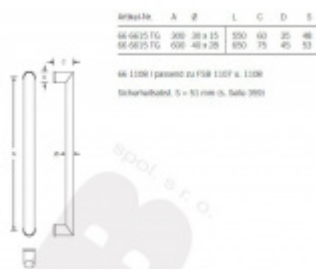

Vaše cena bez DPH

5 859 Kč

Vaše cena s DPH

7 089,39 Kč

Zobrazit produkt