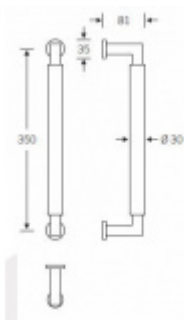

Dveřní madlo FSB 66 6546

FSB

ID produktu: 1560

Madlo se vyrábí v kartáčované nerezí

Na objednání lze dodat délku až 1200 mm

Uvedená cena je za kus madla jednostranně

K madlu je potřeba objednat spojovací materiál v sekci příslušenství