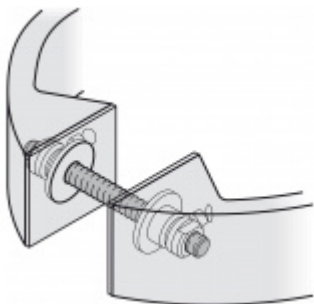

Uvedená cena je za kus madla jednostranně.

K madlu je potřeba objednat spojovací materiál v sekci příslušenství.

Vaše cena bez DPH

8 538 Kč

Vaše cena s DPH

10 330,98 Kč

Zobrazit produkt

PŘÍSLUŠENSTVÍ

**Párové propojení madla
05 0587**

FSB

OD OD 68 Kč

Termín bude prověřen u
dodavatele

**Skryté upevnění madla
05 0587 00335**

FSB

OD 661 Kč

Termín bude prověřen u
dodavatele