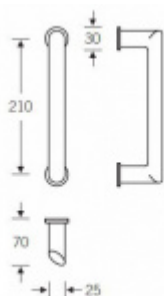

## Dveřní madlo FSB 66 6610

**FSB**

Design: Hartmut Weise

Madlo se vyrábí v nerez.

Elipsovitý

Uvedená cena je za kus madla jednostranně

K madlu je potřeba objednat spojovací materiál v sekci příslušenství

## Nerez kartáčovaná

[Dveřní madlo FSB 66 6610](#)  
[Nerez kartáčovaná](#)

DETAIL

Termín bude prověřen u dodavatele

**206,21 € bez DPH**  
249,52 € s DPH