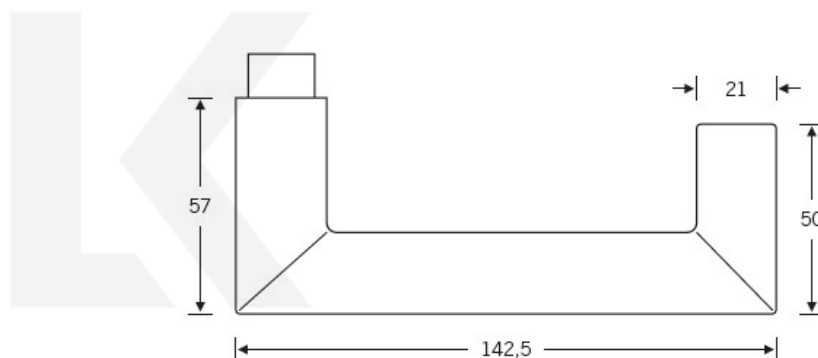

## Kování FSB 12 1016 ASL Eloxovaný hliník, klika / klika, Obyčejný klíč

**FSB**

ID produktu: 159

V roce 1990 uvedla FSB na trh dveřní kliku, která byla vyrobena již v roce 1920. Jednalo se o model FSB 1076. Tento model se stal nejkopírovanějším modelem kliky minulého tisíciletí. Tvar kliky 1016 vychází ze stejných parametrů, je ale uzavřený. Díky tomu vhodný i pro panikové dveře. Dostupné jsou materiály hliník, nerez a bronz.