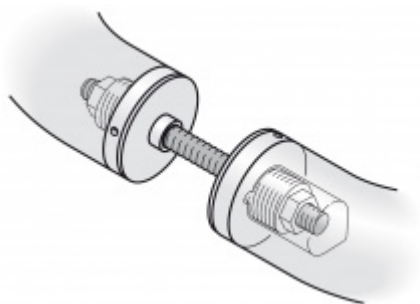

Na objednání lze dodat madlo v libovolné délce až 1200 mm

K madlu je potřeba objednat spojovací materiál v sekci příslušenství

**Vaše cena bez DPH**

**143,66 €**

Vaše cena s DPH

173,83 €

[Zobrazit produkt](#)

## PŘÍSLUŠENSTVÍ

**Párové propojení madla  
05 0580 M8**

FSB

---

**OD OD 3,36 €**

Termín bude prověřen u  
dodavatele

**Skryté upevnění madla  
FSB 05 0580 M8**

FSB