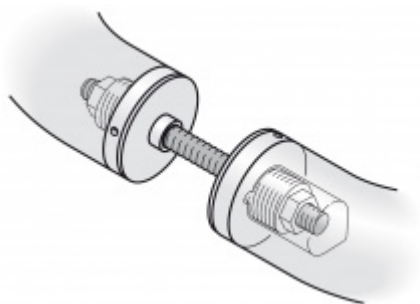

Na objednání lze dodat madlo v libovolné délce až 1200 mm

K madlu je potřeba objednat spojovací materiál v sekci příslušenství

**Vaše cena bez DPH**

**2 772 Kč**

Vaše cena s DPH

3 354,12 Kč

Zobrazit produkt

## PŘÍSLUŠENSTVÍ

**Párové propojení madla  
05 0580 M8**

FSB

---

**OD OD 79 Kč**

Termín bude prověřen u  
dodavatele

**Skryté upevnění madla  
FSB 05 0580 M8**

FSB