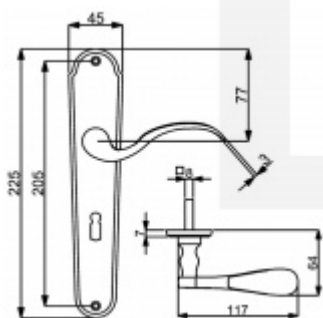

Produktový list

platný k 5. 7. 2024

luxusnikovani.cz
DELIVERED BY EFB

Štítkové kování Südmetail Pamela-LS, Variostar

Materiál mosaz

Rozteč 72 mm - obyčejný klíč, vložka

Rozteč 78 mm - WC uzamykání (vhodné pro zámek SSF serie 22)