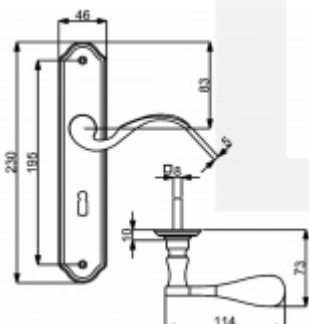

## Štítkové kování Südmetail Nadine-LS, Variostar

Materiál mosaz

Rozteč 72 mm - obyčejný klíč, vložka

Rozteč 78 mm - WC uzamykání (vhodné pro zámek SSF serie 22)