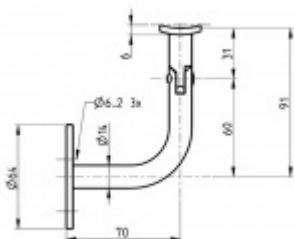

## Držák zábradlí nerez kloubový, pro průměr 42,4 mm

ID produktu: 15991

PLU: 50.01.0300

Nerez kartáčovaná

Vhodné pro zábradlí s průměrem 42,4 mm

Rozměr podpěry: 60 x 25 x 4 mm, průměr podesty: 64 mm,  
odsazení od zdi: 70 mm, průměr trnu 14 mm

## PŘÍSLUŠENSTVÍ

**Nerezová trubka  
zábradlí, roh 90°, 42,4  
mm**

**Süd-Metall**

---

**OD 783 Kč**

**Termín bude prověřen u  
dodavatele**

**Nerezová trubka  
zábradlí, zahnutá 180°,  
42,4 mm**

**Süd-Metall**

---

**OD 965 Kč**

**Termín bude prověřen u  
dodavatele**

**Nerezová trubka  
zábradlí, roh 90°, 42,4 /  
33,7 mm**

**Süd-Metall**

---

**OD OD 104 Kč**

**Termín bude prověřen u  
dodavatele**