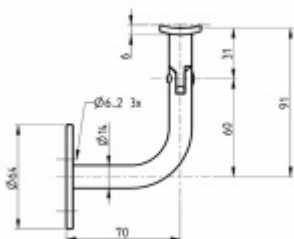

## Držák zábradlí nerez kloubový, pro průměr 42,4 mm

ID produktu: 15991

PLU: 50.01.0300

Nerez kartáčovaná

Vhodné pro zábradlí s průměrem 42,4 mm

Rozměr podpěry: 60 x 25 x 4 mm, průměr podesty: 64 mm,  
odsazení od zdi: 70 mm, průměr trnu 14 mm

## PŘÍSLUŠENSTVÍ

**Nerezová trubka  
zábradlí, roh 90°, 42,4  
mm**

**Süd-Metall**

---

**OD 33,32 €**

**Termín bude prověřen u  
dodavatele**

**Nerezová trubka  
zábradlí, zahnutá 180°,  
42,4 mm**

**Süd-Metall**

---

**OD 41,06 €**

**Termín bude prověřen u  
dodavatele**

**Nerezová trubka  
zábradlí, roh 90°, 42,4 /  
33,7 mm**

**Süd-Metall**

---

**OD OD 4,43 €**

**Termín bude prověřen u  
dodavatele**