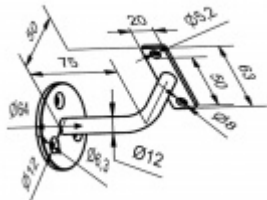

Rozměr podpěry: 63 x 20 mm, průměr podesty: 64 mm,
odsazení od zdi: 75 mm

Vaše cena bez DPH

14,94 €

Vaše cena s DPH

18,07 €

Zobrazit produkt