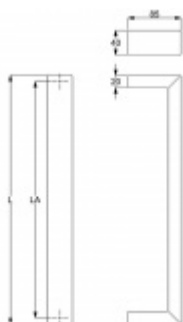

Dveřní madlo Südmetail Korsika, nerez

Dveřní madlo

Nerez kartáčovaná

K madlu je potřeba vybrat odpovídající spojovací materiál v příslušenství.

L 400 / LA 380 mm

[Dveřní madlo Südmetail Korsika, nerez
L 400 / LA 380 mm](#)

L 1000 / 980 mm

[Dveřní madlo Südmetail Korsika, nerez
L 1000 / 980 mm](#)

DETAIL

5 pracovních dní **6 180 Kč bez DPH**
7 477,8 Kč s DPH

L 1300/ LA 1280 mm

[Dveřní madlo Südmetail Korsika, nerez
L 1300/ LA 1280 mm](#)